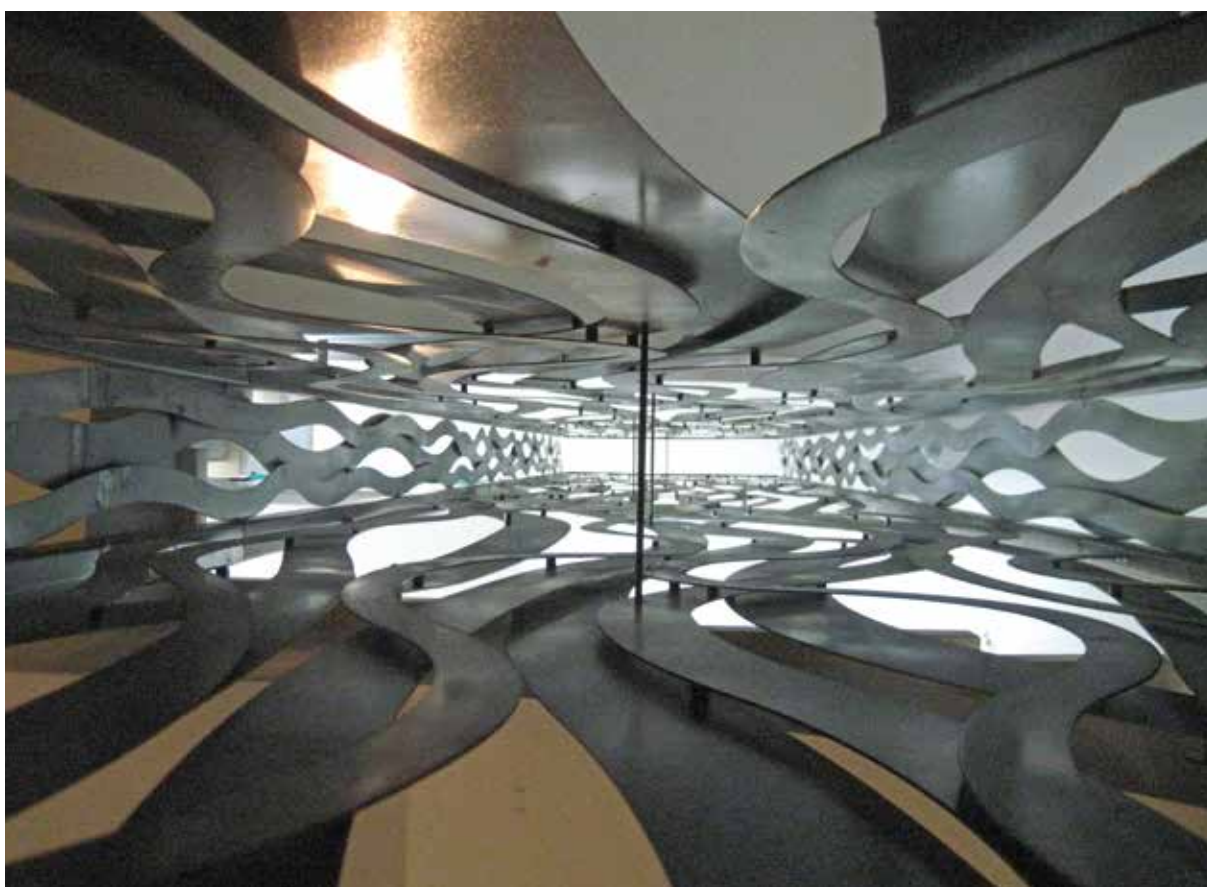

WMO
WMO
WMO
WMO
WMO
WMO
WMO
WMO
WMO
WMO

RECINZIONI CLÔTURES