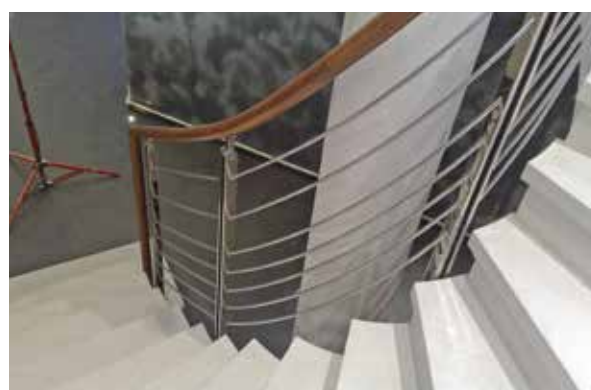

MO
N
E
N
O
M

PARAPETTI INTERNI
GARDE-CORPS INTÉRIEURS