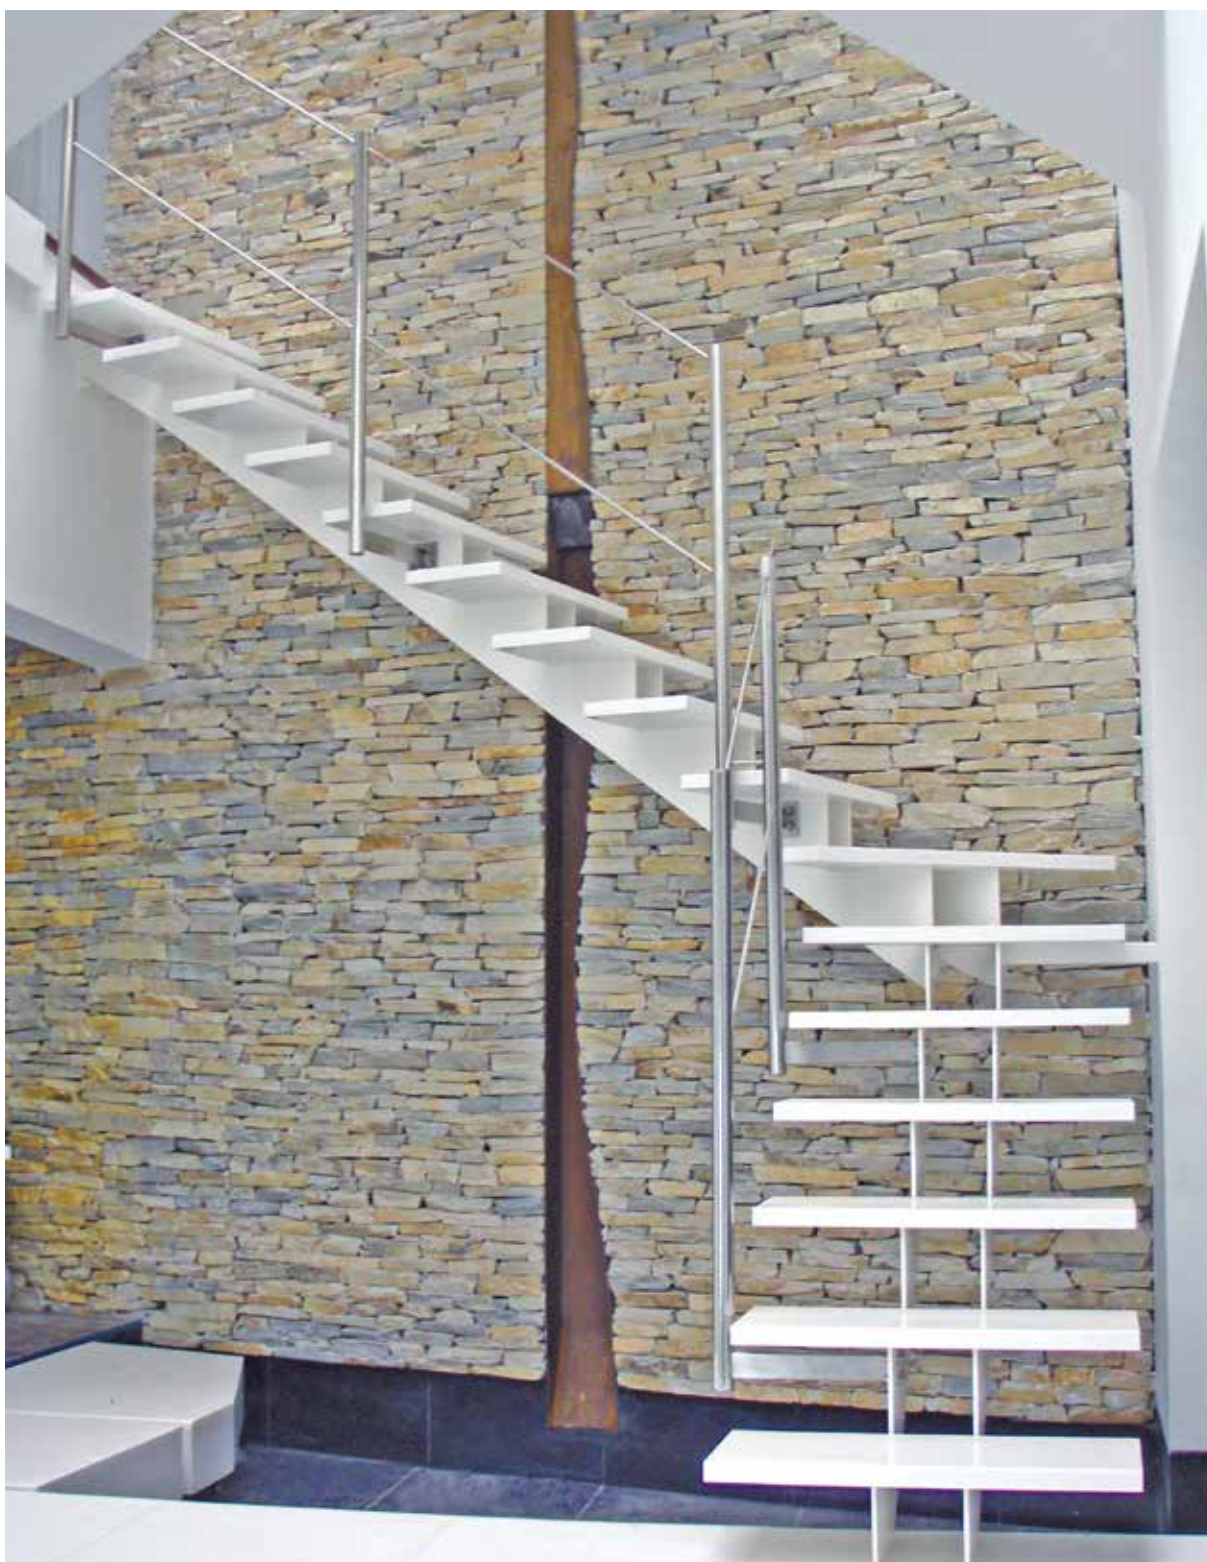

Nous réalisons des garde-fous pour intérieurs dans un style soit classique soit moderne, en fer forgé ou en acier inoxydable, avec la possibilité de personnaliser tous les moindres détails. Grâce à l'expérience acquise au cours des années, nos réalisations se distinguent pour le soin du détail, en vertu duquel on peut remarquer la différence de niveau du produit final.

WORLDWIDE

SCALE ESCALIERS

 Realizzazione su misura di scale per interni in stile classico o moderno, interamente personalizzabili nelle forme e finiture. Dalle strutture in ferro o corten, alle più moderne in acciaio inox e vetro. Ogni creazione viene studiata e realizzata su misura in ogni suo particolare, per offrire un prodotto unico che rispecchi le aspettative del committente.